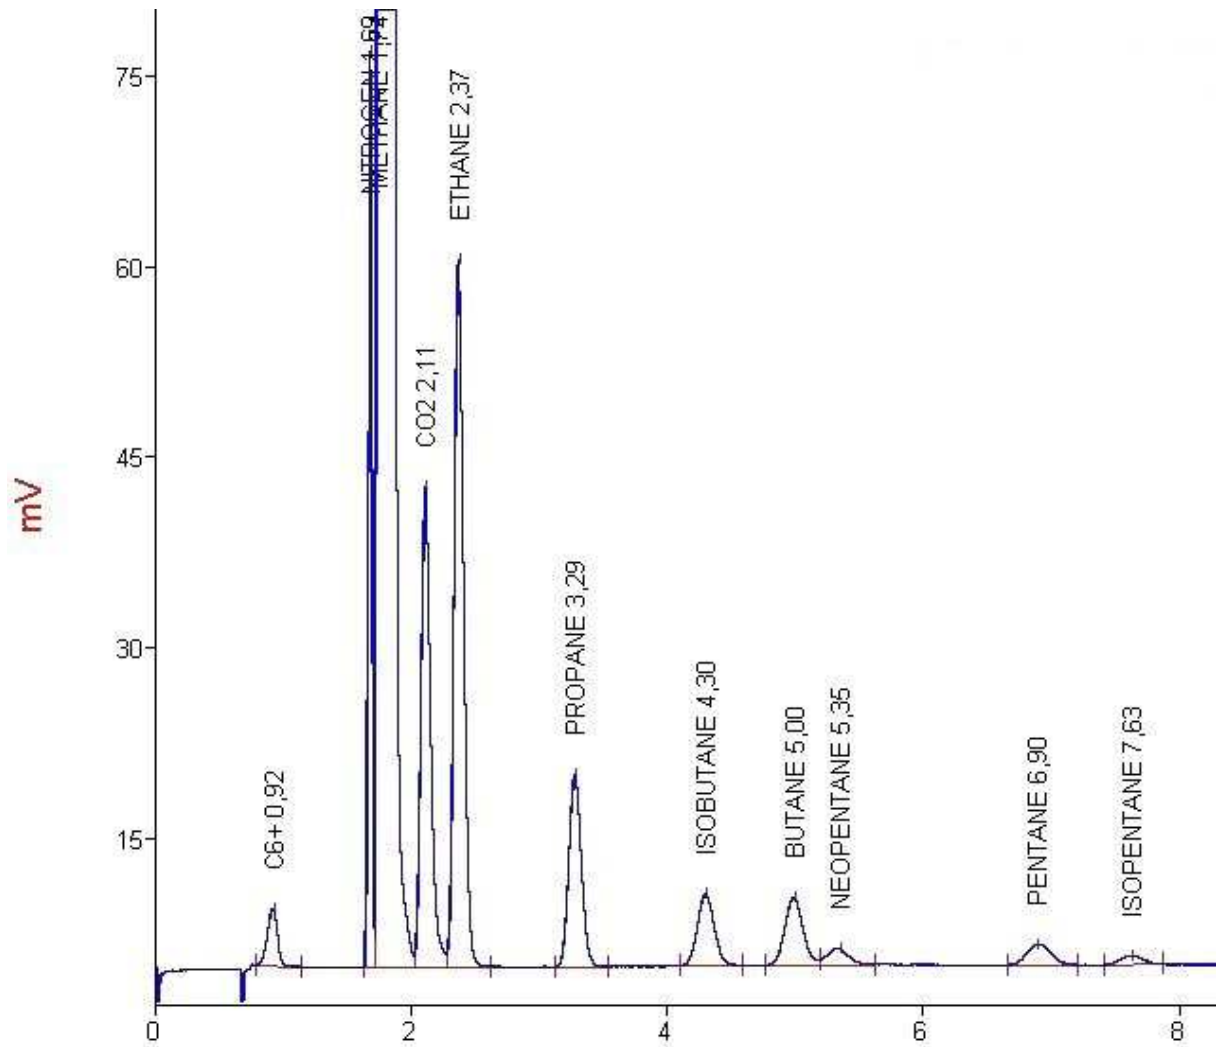

Analyse de gaz naturel ou LPG par TCD avec backflush des C6+

Analyse rapide de Gaz Naturel